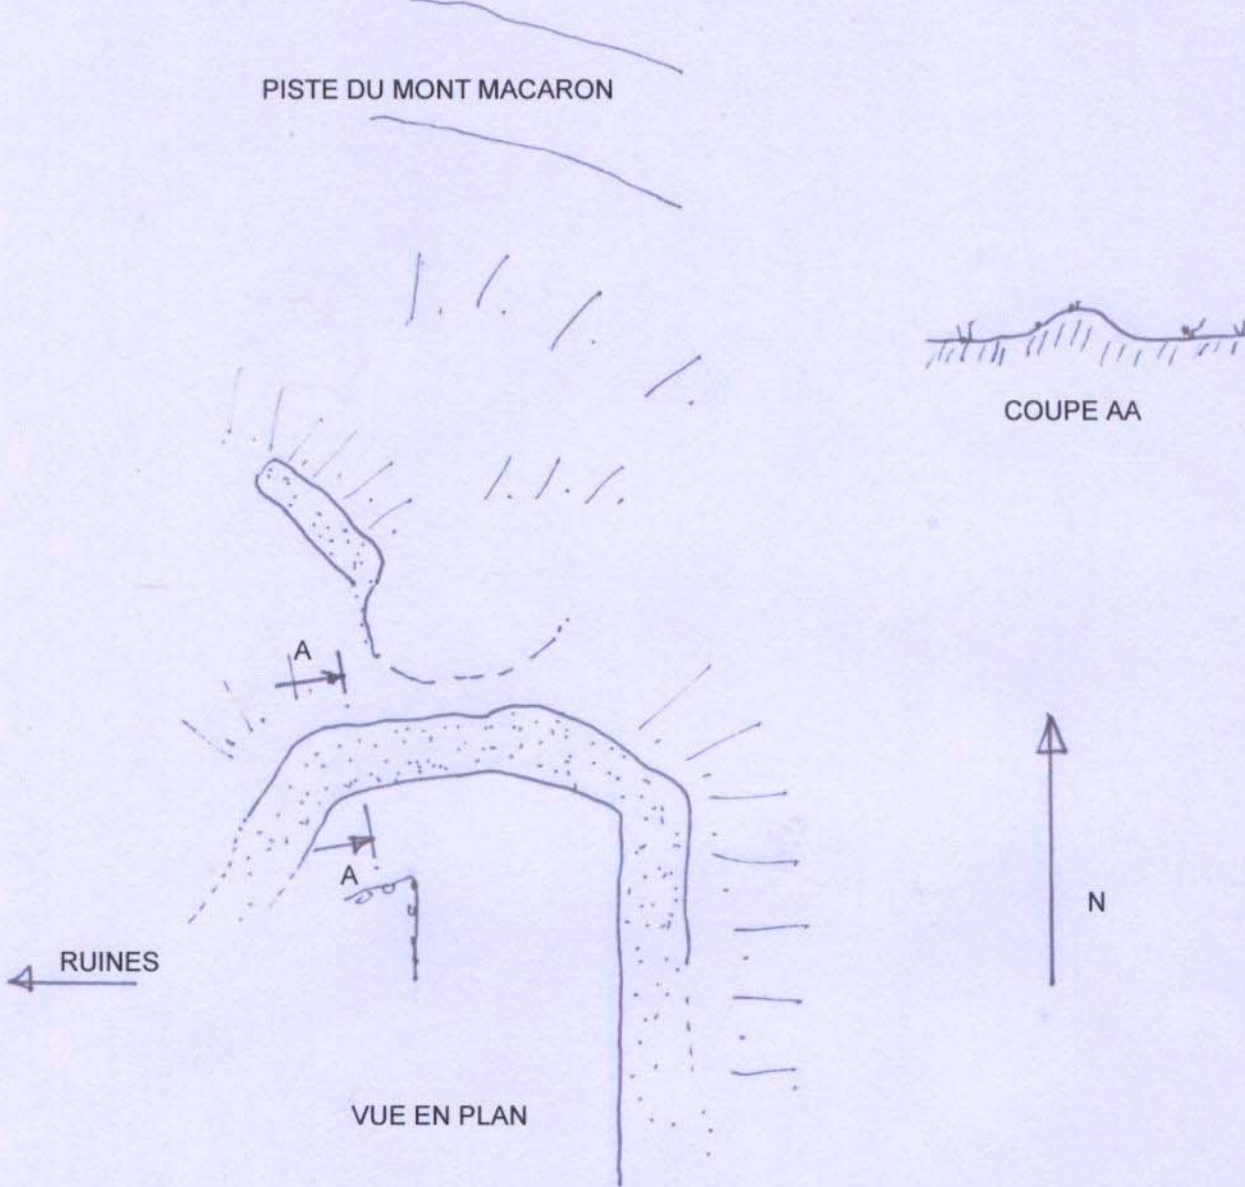

PISTE DU MONT MACARON

COUPE AA

VUE EN PLAN

10 METRES

X= 999.270, Y= 3178.060, Z= 8725

REDOUTE SUPPOSEE DU PLATEAU SUD DES RUINES

CHATEAUNEUF VILLEVIEILLE 06390

RAOUL BARBES    FEVRIER 2006