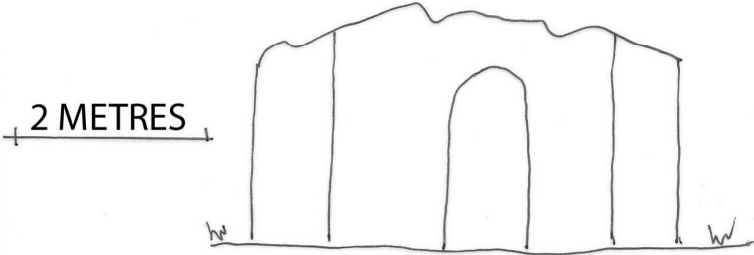

CHAPELLE SAINT AMBROISE 06620 GOURDON

VUE EN PLAN

ELEVATION FACADE

JACKY SARALE RAOUL BARBES DECEMBRE 2016