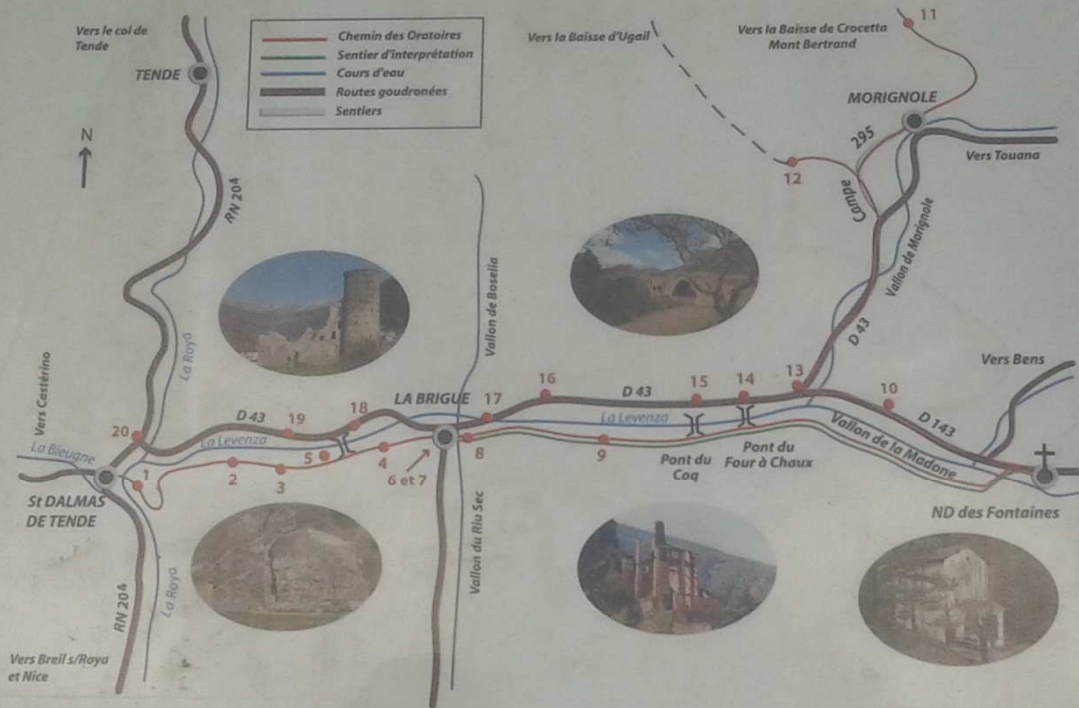

# Chemin des Oratoires et Sentier d'Interprétation de La Brigue

1. Sainte Anne
2. Ruines de la Chapelle Sainte Anne
3. Saint Valentin (protecteur des apiculteurs)
4. Annunziata - Sainte Anne
5. Saint Elme  
(protecteur des bergers contre la foudre)
- 6 et 7. Ardoise Montée Levrot - Fontaine Vieille
8. San Bastian (patron des sources) - Cà d'Arbinée
9. L'Annonciade
10. Notre Dame de Laghet
11. Saint Dominique

Saint Elme

12. Saint Joseph / Saint Elme
13. Vierge en pierre verte de La Roya
14. Saint Bernard  
(protecteur des montagnards et alpinistes)
15. Saint Elme - Pont du Coq
16. La Nativité
17. Madone de la Terre Brigasque
18. Saint Antoine
19. Notre-Dame de Lourdes
20. Sainte Thérèse