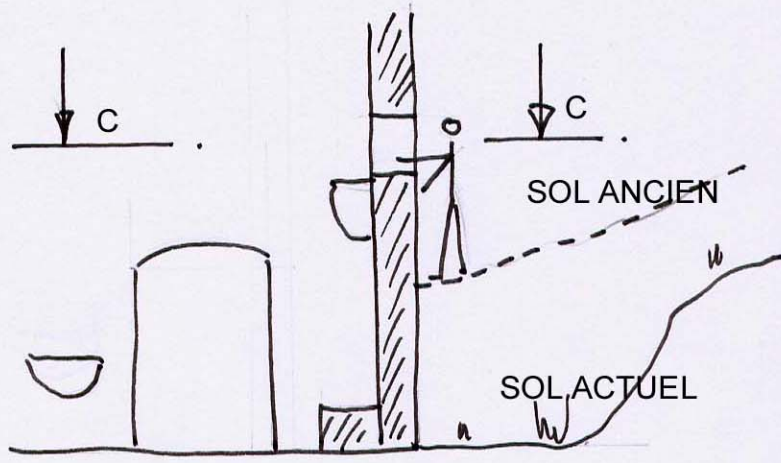

coupe AA

COUPE BB

COUPE CC

5 M

VALDEROURE 06

Benitier haut et fenêtre des lépreux de la chapelle saint Léonce

CROQUIS

31 mars 2004