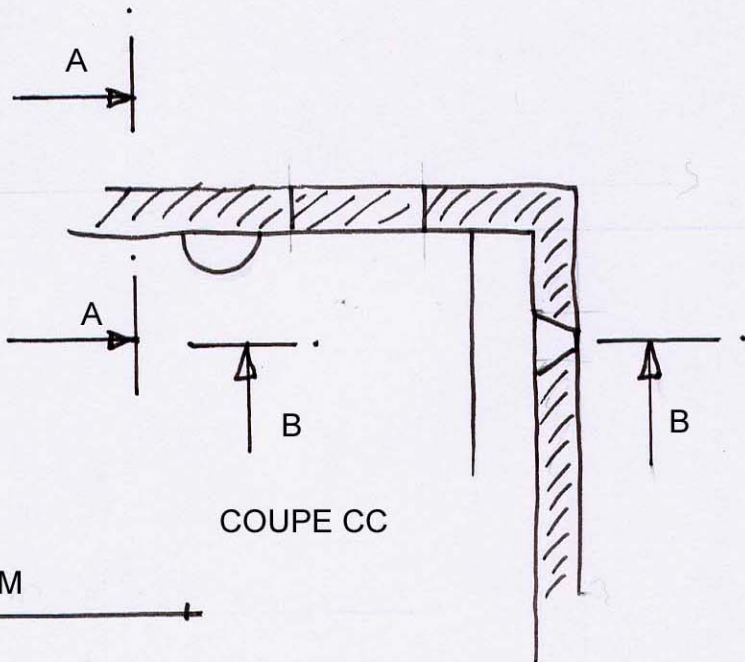

coupe AA

COUPE BB

COUPE CC

5 M

VALDEROURE 06

Benitier haut et fenêtre des lépreux de la chapelle saint Léonce

CROQUIS

31 mars 2004