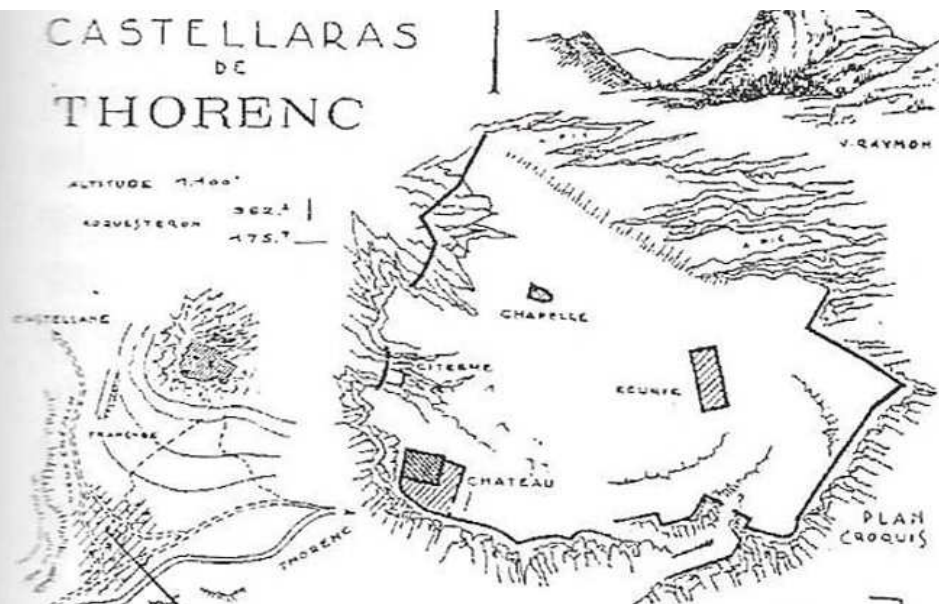

# CASTELLARAS DE THORENC

ALTITUDE 1400'  
 302.4 |  
 1024578000 175.7

LE CHATEAU  
 VU DU S. O.

COUPE  
 TRANS'

ROI DE JERUSALEM  
 A. DE SICILE  
 COMTE DE  
 PROVENCE  
 DENIER PARENT  
 de ROBERT  
 - 1343  
 PREUVE SUIVANT  
 MUSEE D'ART ET D'HISTOIRE