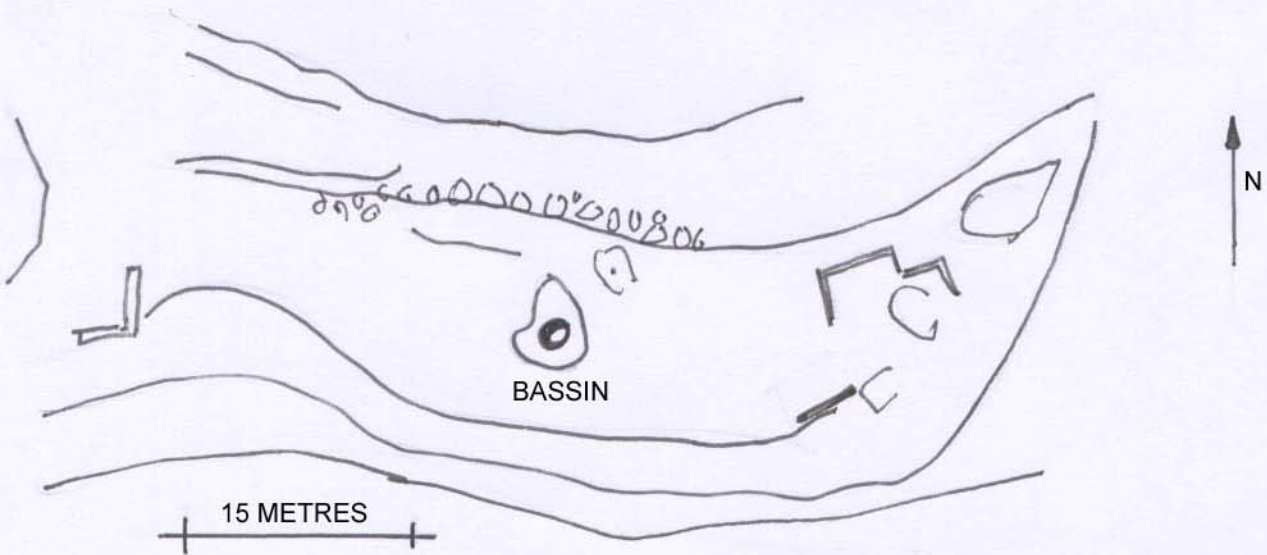

VUE EN PLAN DU BASSIN

COUPE AA

VUE GENERALE DE L'EXTREMITE EST DU SITE

BASSIN DE CASTEL VIEIL - LA ROQUETTE SUR VAR

RAOUL BARBES    JUIN 2003